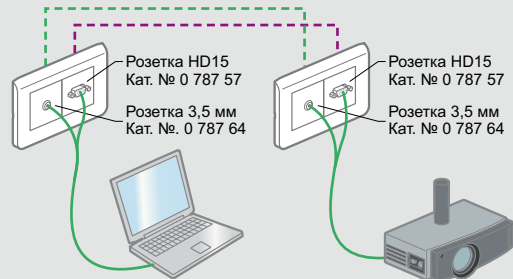

Кабельная система Legrand LCS²

аудио- и видеорозетки

Комната для переговоров

- Кабель XGA (Кат. № 0 327 81)
- Шнур HD15 + 3,5 мм (Кат. № 0 517 22)
- Коаксиальный аудиокабель

Передача изображения через розетки HD15 и/или DVI
 Передача звука через розетки 3,5 мм

Стандартный комплект

Аналоговый видеопоток XGA 1280 x 720 пикселей

Для управления существующими ПК

Комплект высокого разрешения

Цифровой видеопоток разрешения 1920 x 1080 пикселей

Для управления новыми ПК достаточно добавить канал DVI