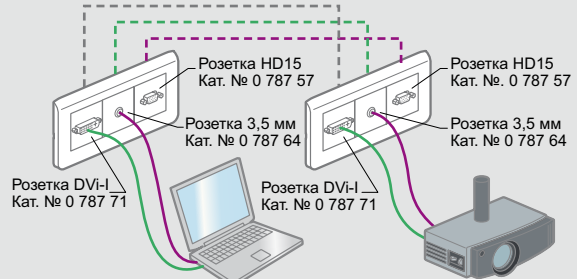

Кабельная система Legrand LCS²

аудио- и видеорозетки

Комната для переговоров

- Кабель XGA (Кат. № 0 327 81)
- Шнур HD15 + 3,5 мм (Кат. № 0 517 22)
- Коаксиальный аудиокабель

Передача изображения через розетки HD15 и/или DVI
 Передача звука через розетки 3,5 мм

Стандартный комплект

Аналоговый видеопоток XGA 1280 x 720 пикселей

Для управления существующими ПК

Комплект высокого разрешения

Цифровой видеопоток разрешения 1920 x 1080 пикселей

Для управления новыми ПК достаточно добавить канал DVI