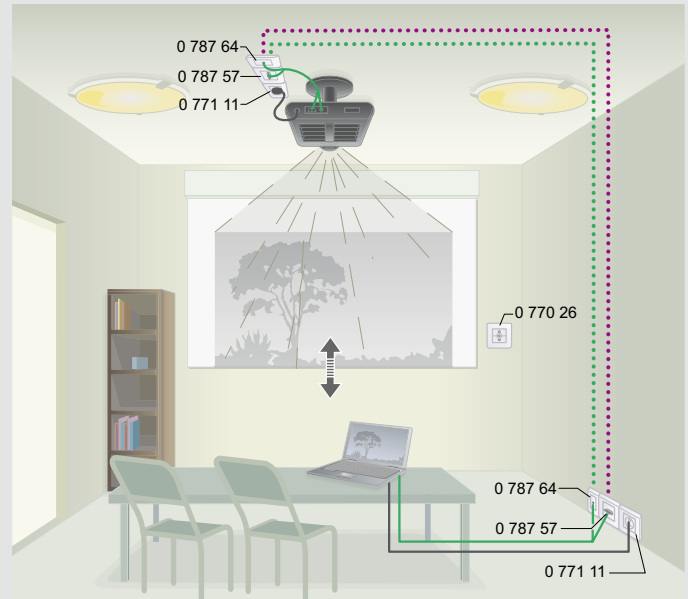

Кабельная система Legrand LCS²

аудио- и видеорозетки

Комната для переговоров

- Кабель XGA (Кат. № 0 327 81)
- Шнур HD15 + 3,5 мм (Кат. № 0 517 22)
- Коаксиальный аудиокабель

Передача изображения через розетки HD15 и/или DVI
Передача звука через розетки 3,5 мм