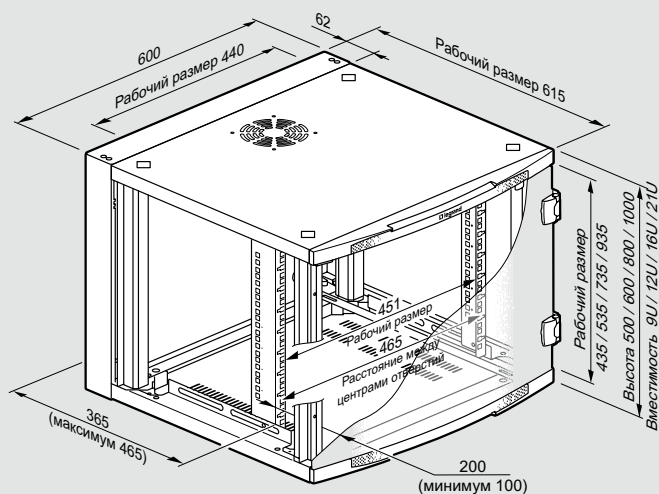

### Рабочие размеры (мм)

19" шкафы LCS<sup>2</sup> глубиной 400 мм с фиксированной задней стенкой

10" шкаф LCS<sup>2</sup> глубиной 300 мм

19" шкафы LCS<sup>2</sup> глубиной 580 мм с фиксированной задней стенкой

19" шкафы LCS<sup>2</sup> с задней стенкой на петлях глубиной 600 мм

### Крепление шкафа (размеры в мм)