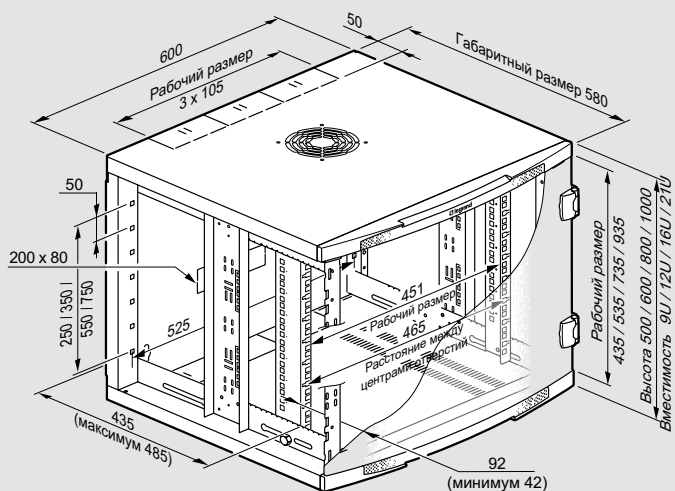

### Рабочие размеры (мм)

19" шкафы LCS<sup>2</sup> глубиной 400 мм с фиксированной задней стенкой

10" шкаф LCS<sup>2</sup> глубиной 300 мм

19" шкафы LCS<sup>2</sup> глубиной 580 мм с фиксированной задней стенкой

19" шкафы LCS<sup>2</sup> с задней стенкой на петлях глубиной 600 мм