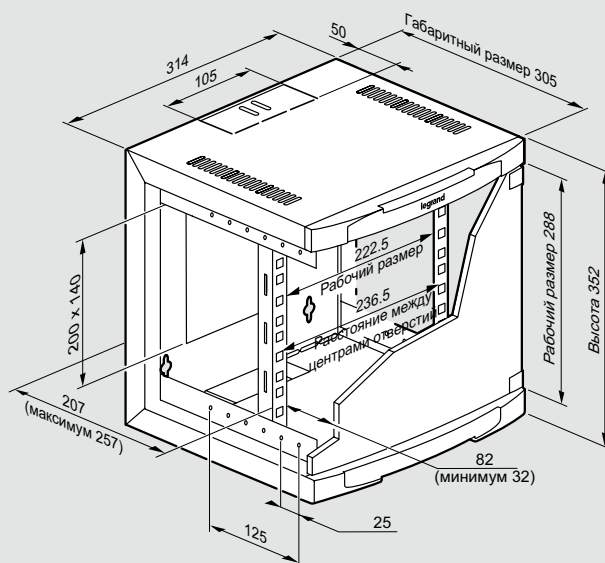

## 19" и 10" настенные шкафы LCS<sup>2</sup>

### Рабочие размеры (мм)

19" шкафы LCS<sup>2</sup> глубиной 400 мм с фиксированной задней стенкой

10" шкаф LCS<sup>2</sup> глубиной 300 мм

19" шкафы LCS<sup>2</sup> глубиной 580 мм с фиксированной задней стенкой

19" шкафы LCS<sup>2</sup> с задней стенкой на петлях глубиной 600 мм