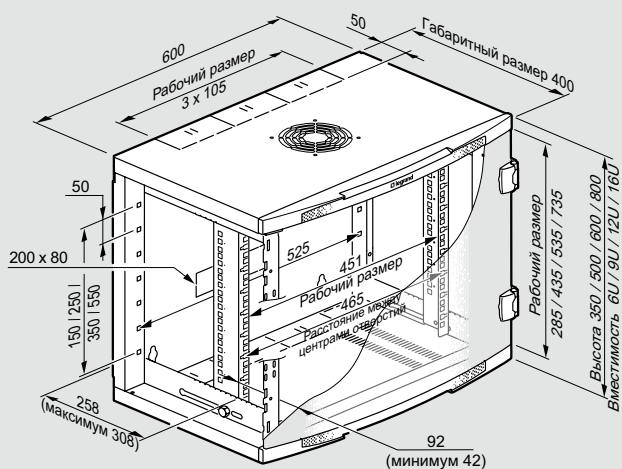

## 19" и 10" настенные шкафы LCS<sup>2</sup>

### Рабочие размеры (мм)

19" шкафы LCS<sup>2</sup> глубиной 400 мм с фиксированной задней стенкой

10" шкаф LCS<sup>2</sup> глубиной 300 мм

19" шкафы LCS<sup>2</sup> глубиной 580 мм с фиксированной задней стенкой

19" шкафы LCS<sup>2</sup> с задней стенкой на петлях глубиной 600 мм