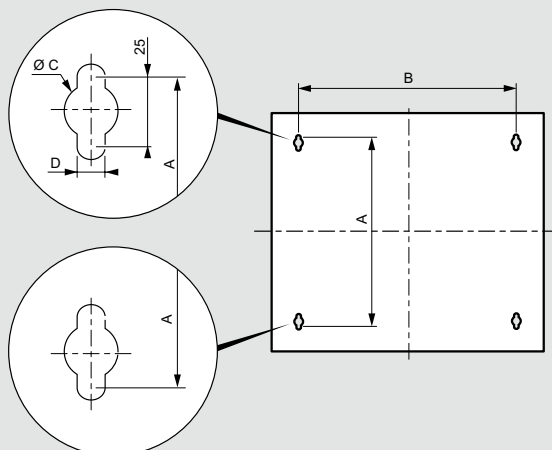

Крепление шкафа (размеры в мм)

Масса (кг)

	Capacity	A	B	C	D	Кат. №	Weight				
19" шкафы с фиксированной задней стенкой	6 U	275	408	20	11	0 462 00	16.7				
	9 U	425				0 462 01	20.4				
	12 U	525				0 462 02	22.8				
	16 U	725				0 462 03	26				
	21 U	925				0 462 06	25.7				
19" шкафы с задней стенкой на петлях	9 U	425	500	18	9	0 462 07	32.7				
	12 U	525				0 462 08	41.5				
	16 U	725				0 462 09	52.5				
	21 U	925				0 462 11	31.8				
	10" шкаф	6 U				275	250	15	6.5	0 462 12	40
						0 462 13	47.3				
						0 462 14	59				
						0 462 20	8